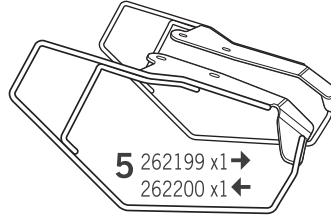

## DUCATI MONSTER 821 '17-'20 SIDE BAG HOLDER DOMN87SE

1 262210 x1 →  
262211 x1 ←

2 261451 x4  
Ø18 Ø12,5 Ø9  
x 17-14

3 303017 x4  
Ø6

4 304201 x4  
M6 x 40  
Din 7380

5 262199 x1 →  
262200 x1 ←

6 303045 x8  
Ø8