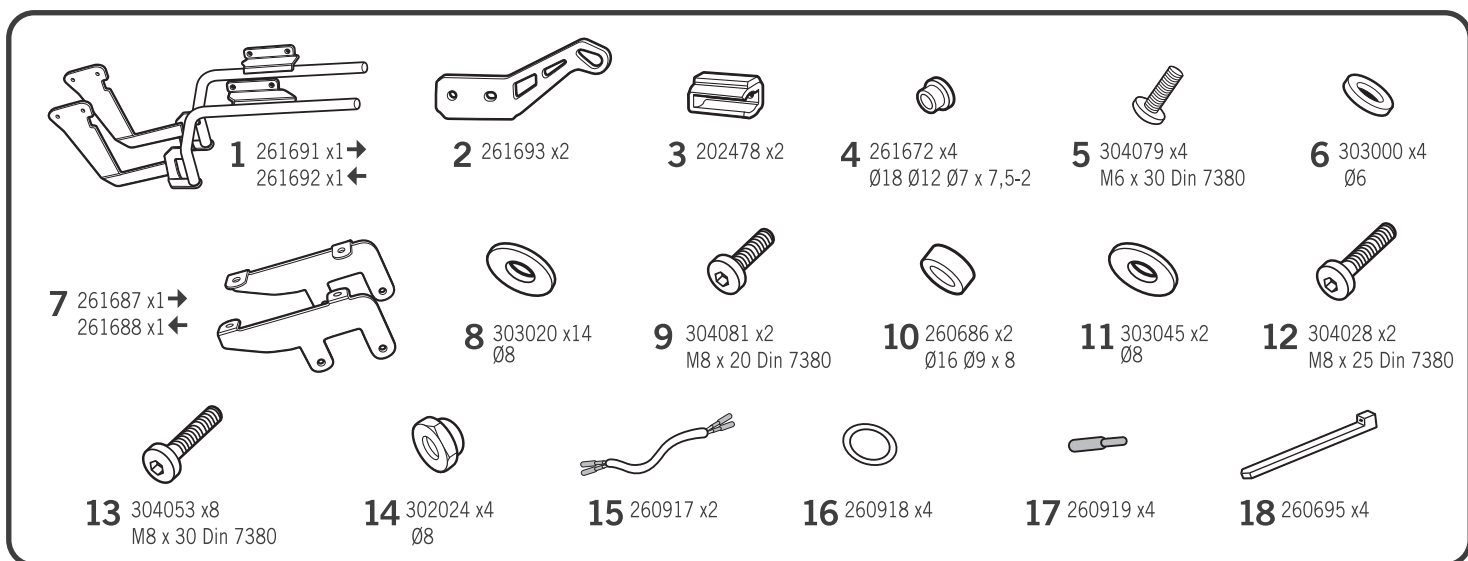

### ! WARNING!

(GB)

Do not fully tighten the screws until it is ensured that the KIT is correctly attached and aligned.

(E)

No apretar los tornillos del todo hasta asegurarse que el KIT está correctamente colocado y alineado.