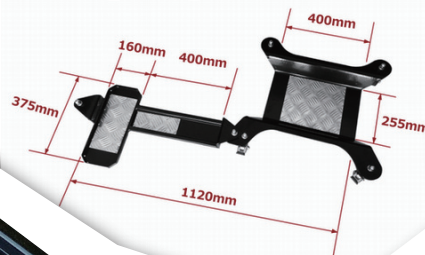

Pro **TOOLS**®

動画も
チェック!

KOROSUKEの使い方が
一目で分かる動画配信中!
右のQRコードを
読み込んでください。

狭い場所でもバイクを楽に移動できる!!

バイク移動革命 KOROSUKE

コロスケ

上に乗せてスタンドを立てるだけ

狭い駐車場で車の後ろにバイクを停めることも簡単に
出来ます。取り回しの苦手な方にもおすすめです!

安心の
ロック付き

5個のキャスターで
ラクラク移動。

耐荷重
350kg

適合車種
小型・中型・大型
サイドスタンド付車両に限る

T00L596

- 本体重量:18.5kg ●サイズ:長1200×幅635×高20mm
- ※センタースタンド不可 ※必ず平坦地でご使用ください
- ※サイドスタンドの上げ降ろし時にご注意ください。

※写真は使用イメージです。